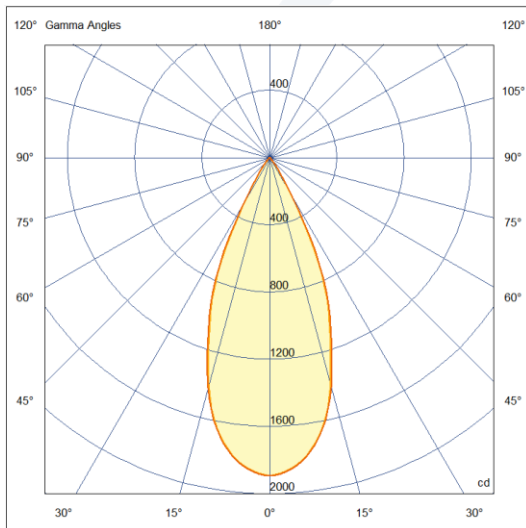

EVOLIGHT[®]
ILUMINAÇÃO

LINHA EMBUTIR

LUMINARIA AMON | 101323-EBP40

DESCRIÇÃO:

- Luminária decorativa de embutir.
- Corpo fabricado em perfil de alumínio.
- Frame antiofuscante dark light.
- Refletor em alumínio multifacetado.
- Acabamento microtextura na cor branco.

FOTOMETRIA:

CARACTERÍSTICAS DE FUNCIONAMENTO:

CÓDIGO	101323-EBP40
FONTE DE LUZ	MODULO 6 LEDS
POTÊNCIA	11W
FLUXO LED	1260lm
FLUXO LUMINÁRIA*	996lm
TEMP DE COR	4000K
TENSÃO	100-240v
VIDA ÚTIL (HORAS)	35.000 (55°C)
IRC	>80
FATOR DE POTÊNCIA	>0.8
ÂNGULO DE ABERTURA	43º
GRAU DE PROTEÇÃO	IP20